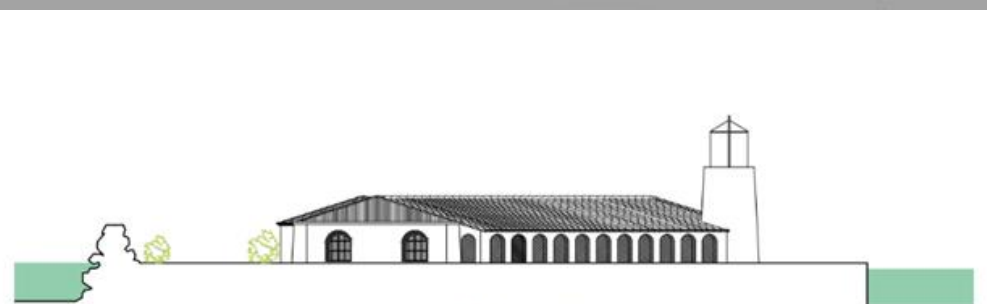

**ESQUISSE VERSION 2 DE LA CAPITAINE DE PORT GRIMAUD
SUR SCENARIO 1 PLAN DE MASSE**

12 juillet 2024

FACADE EST - ech: 1/200"

FACADE OUEST - ech: 1/200"

FACADE NORD - ech: 1/200"

FACADE SUD - ech: 1/200"